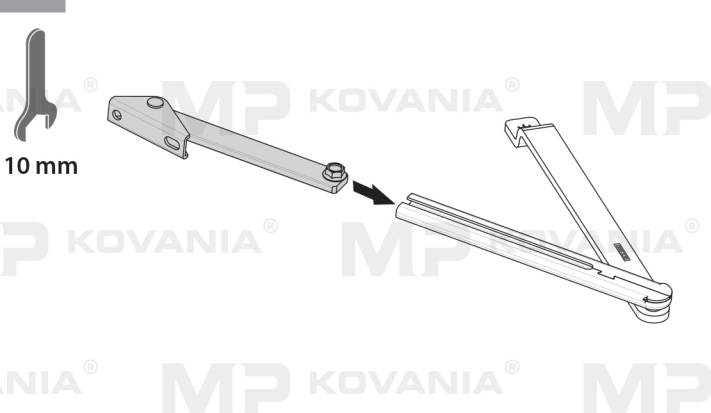

Rahmenplatte
Special bracket
Bras parallèle

TS 1000 C

101834-03

GEZE

1

2

3

4

5

6

7

8

9

10

11

12