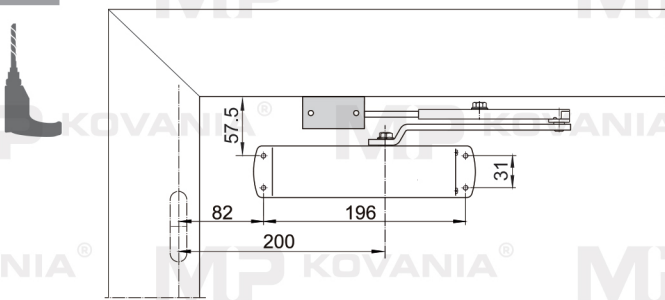

Rahmenplatte
Special bracket
Bras parallèle

TS 1000 C

101834-03

GEZE

1

2

3

4

5

6

7

8

9

10

11

12