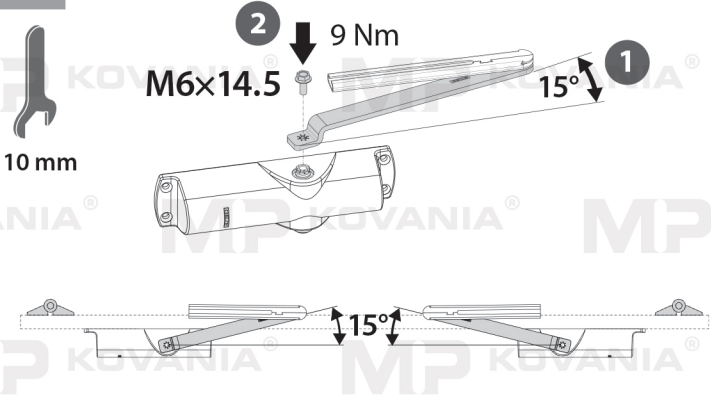

Rahmenplatte
Special bracket
Bras parallèle

TS 1000 C

101834-03

GEZE

1

2

3

4

5

6

7

8

9

10

11

12