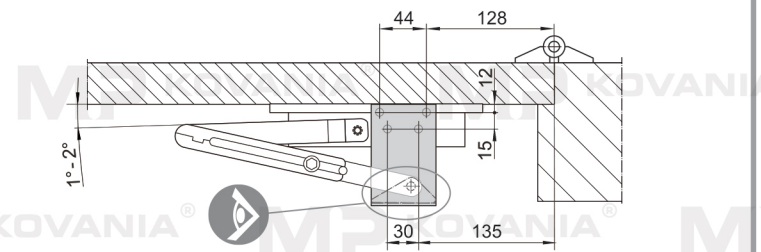

Rahmenplatte
Special bracket
Bras parallèle

TS 1000 C

101834-03

GEZE

1

2

3

4