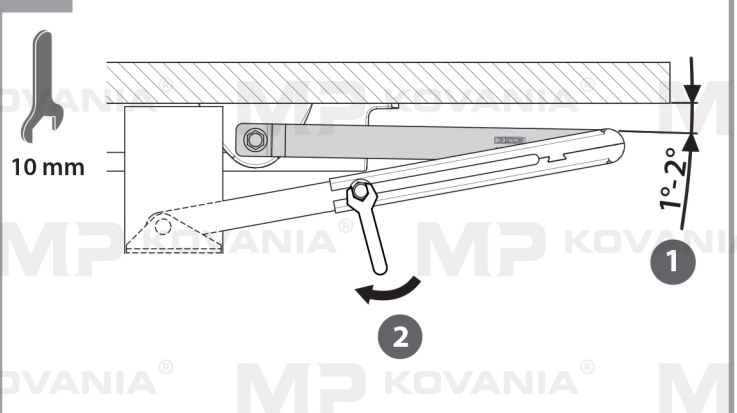

Rahmenplatte
Special bracket
Bras parallèle

TS 1000 C

101834-03

GEZE

1

2

3

4

5

6

7

8

9

10

11

12