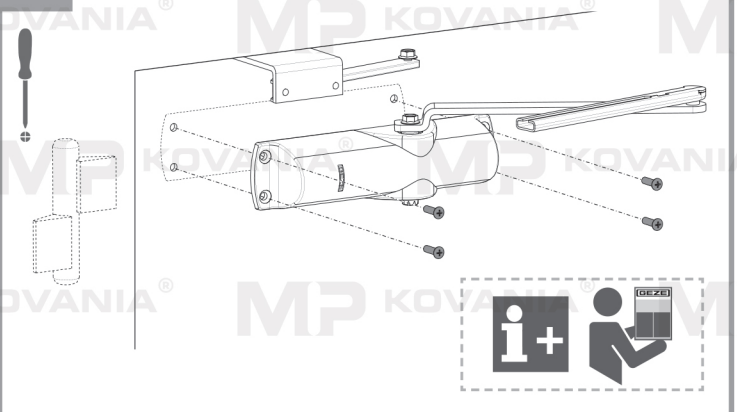

Rahmenplatte
Special bracket
Bras parallèle

TS 1000 C

101834-03

GEZE

1

2

3

4

5

6

7

8

9

10

11

12