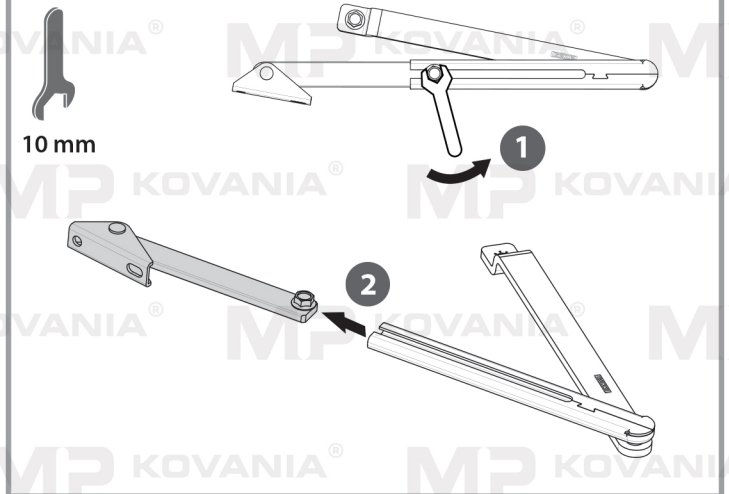

Rahmenplatte
Special bracket
Bras parallèle

TS 1000 C

101834-03

GEZE

1

2

3

4