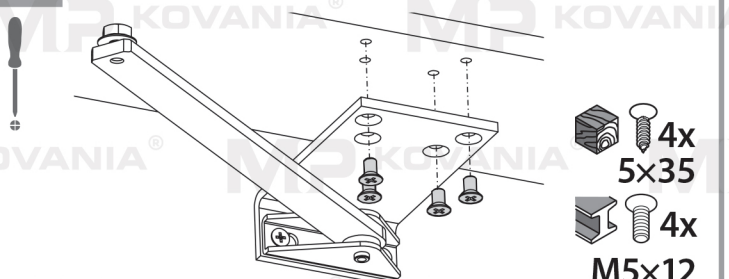

Rahmenplatte
Special bracket
Bras parallèle

TS 1000 C

101834-03

GEZE

1

2

3

4