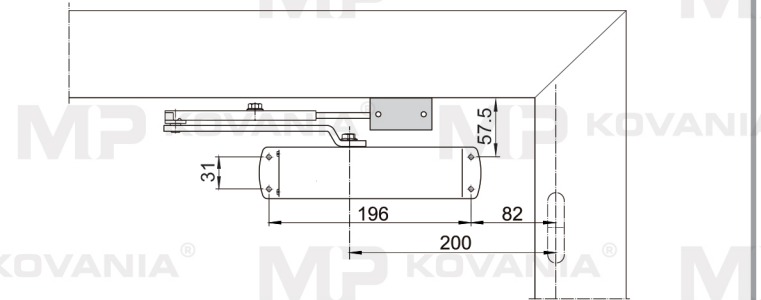

Rahmenplatte
Special bracket
Bras parallèle

TS 1000 C

101834-03

GEZE

1

2

3

4

5

6

7

8

9

10

11

12