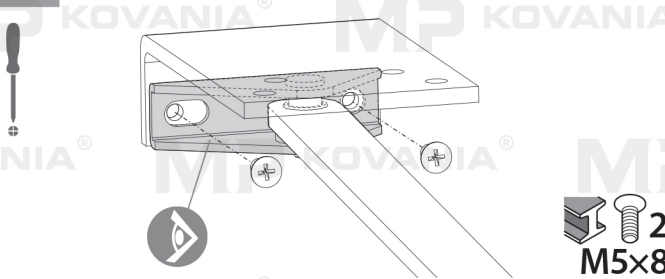

Rahmenplatte
Special bracket
Bras parallèle

TS 1000 C

101834-03

GEZE

1

2

3

4