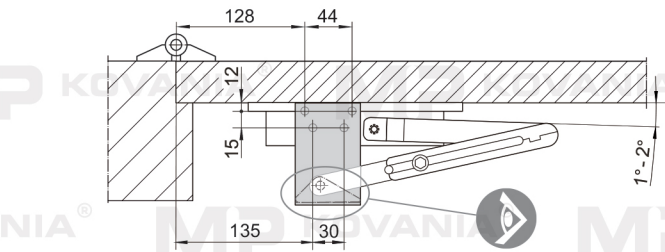

Rahmenplatte
Special bracket
Bras parallèle

TS 1000 C

101834-03

GEZE

1

2

3

4